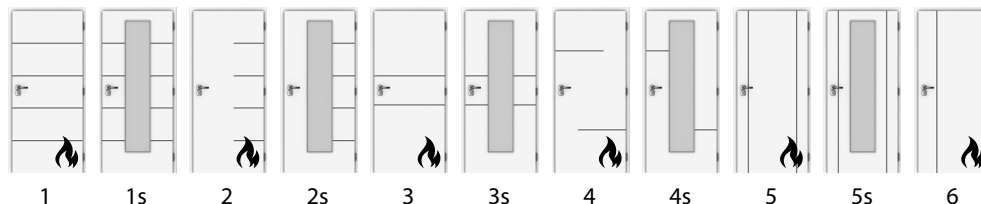

INOX v povrchu zafrézované pásky – imitace nerez

NERO v povrchu zafrézované pásky – černý lesk

pazdeřová deska

v ceně:

příplatky:

	1	1s	2	2s	3	3s	4	4s	5	5s	6
CPL	6690,-	8390,-	6690,-	7990,-	5890,-	7590,-	6590,-	7590,-	6590,-	8390,-	5790,-
CPL 3D	6890,-	8590,-	6890,-	8190,-	6090,-	7790,-	6790,-	7790,-	6790,-	8590,-	5990,-
CPL Premium	7490,-	9190,-	7490,-	8790,-	6690,-	8390,-	7390,-	8390,-	7390,-	9190,-	6590,-
HPL Supermat	10190,-	11890,-	10190,-	11490,-	9390,-	11090,-	10090,-	11090,-	10090,-	11890,-	9290,-