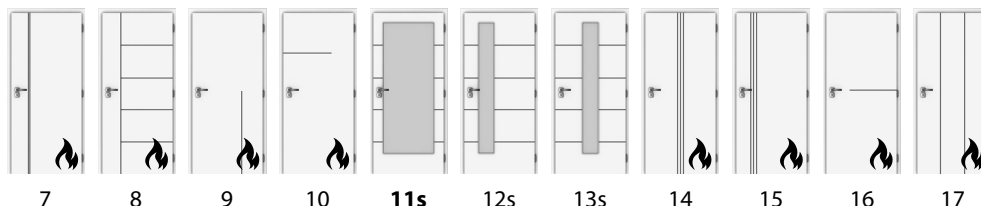

INOX v povrchu zafrézované pásky – imitace nerez

NERO v povrchu zafrézované pásky – černý lesk

pazdeřová deska

v ceně:

příplatky:

	1	1s	2	2s	3	3s	4	4s	5	5s	6
CPL	6690,-	8390,-	6690,-	7990,-	5890,-	7590,-	6590,-	7590,-	6590,-	8390,-	5790,-
CPL 3D	6890,-	8590,-	6890,-	8190,-	6090,-	7790,-	6790,-	7790,-	6790,-	8590,-	5990,-
CPL Premium	7490,-	9190,-	7490,-	8790,-	6690,-	8390,-	7390,-	8390,-	7390,-	9190,-	6590,-
HPL Supermat	10190,-	11890,-	10190,-	11490,-	9390,-	11090,-	10090,-	11090,-	10090,-	11890,-	9290,-